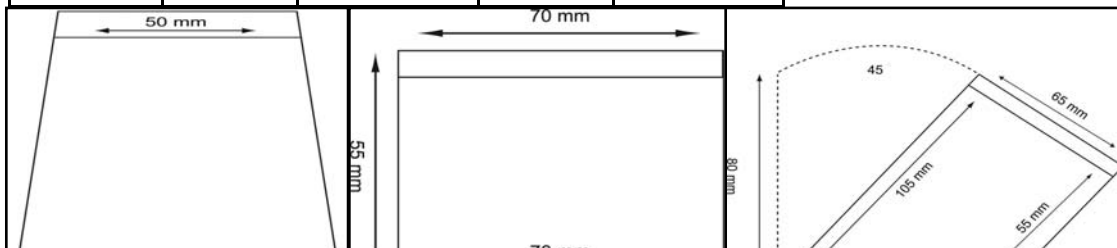

2008 Twin Air Application Guide

158717	57 mm	114 mm	100 mm	80mm	50-70mm
158718	57 mm	114 mm	125 mm	80mm	50-70mm
158719	57 mm	114 mm	150 mm	80mm	50-70mm
158720	57 mm	114 mm	200 mm	80mm	50-70mm
158721	63 mm	126 mm	75 mm	65mm	50-70mm
158722	63 mm	126 mm	100 mm	65mm	50-70mm
158723	63 mm	126 mm	125 mm	65mm	50-70mm
158724	63 mm	126 mm	150 mm	65mm	50-70mm
158725	63 mm	126 mm	200 mm	65mm	50-70mm
158726	73 mm	146 mm	75 mm	12mm	60-80mm
158727	73 mm	146 mm	100 mm	12mm	60-80mm
158728	73 mm	146 mm	125 mm	12mm	60-80mm
158729	73 mm	146 mm	150 mm	12mm	60-80mm
158730	73 mm	146 mm	200 mm	12mm	60-80mm
158731	90 mm	180 mm	75 mm	12mm	80-100mm
158732	90 mm	180 mm	100 mm	12mm	80-100mm
158733	90 mm	180 mm	125 mm	12mm	80-100mm
158734	90 mm	180 mm	150 mm	12mm	80-100mm
158735	90 mm	180 mm	200 mm	12mm	80-100mm
158736	100 mm	200 mm	75 mm	15mm	92-112mm
158737	100 mm	200 mm	100 mm	15mm	92-112mm
158738	100 mm	200 mm	125 mm	15mm	92-112mm
158739	100 mm	200 mm	150 mm	15mm	92-112mm
158740	100 mm	200 mm	200 mm	15mm	92-112mm

Part number	Rubber Diameter	Width Filter Diameter	Length Filter	
158962	45	120-70	50	
158963	57	120-70	50	
158964	57	80	105	
158965	28	80	105	
158966	40	80	105	
158967	45	70-50	100	Cone
158968	40	70-50	100	
158969	28	70-50	100	
158970	35	70-50	100	
158971	45	70	55	Round
158972	40	70-50	55	
158973	28	70-50	55	
158974	35	70-50	55	45 degree
158975	45	110	80	
158976	40	110	80	
158977	28	110	80	
158978	35	110	80